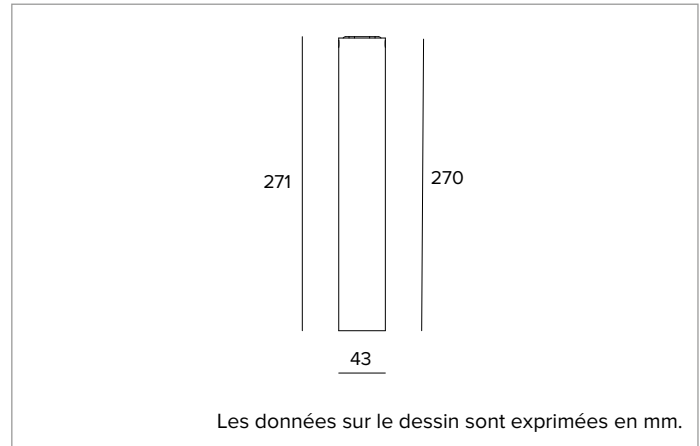

**1T9790EL | LABEL 4 - Plafond****Appareil à monter au plafond, pour sources LED à emission directe alimenté par tension de reseau**

	3000K	H(m)	D(m)	Emax(lx)		
	Ra90		42°			
Fixture Power	7W	1	0.76	1590		
Source Flux	981lm	2	1.52	397		
Fixture Flux	725lm	3	2.28	177		
Efficacy	97lm/W	4	3.04	99		
TS1957	Imax=1621cd/klm	Imax	1590cd	5	3.80	64

**SOURCE**

LED Chip on Board haute efficacité Ra90. 2700K-3500K en option.

**La classe d'efficacité énergétique du produit : D****Puissance nominale : 6,5W****Flux nominal : 981lm****Indice de rendu des couleurs : 90****Rf : 92****Rg : 101****CCT nominale : 3000K****Durée utile (L80/B10) : >50000h tq +25°C****CARACTÉRISTIQUES DE L'ÉCLAIRAGE**

Corps cylindrique en aluminium usiné CNC et revêtu de peinture en poudre.

**Couleur et finition : Noir profond****Dimensions : D=43mm****Poids : 0,4Kg****Degré de protection : IP20****CARACTÉRISTIQUES ÉLECTRIQUES**